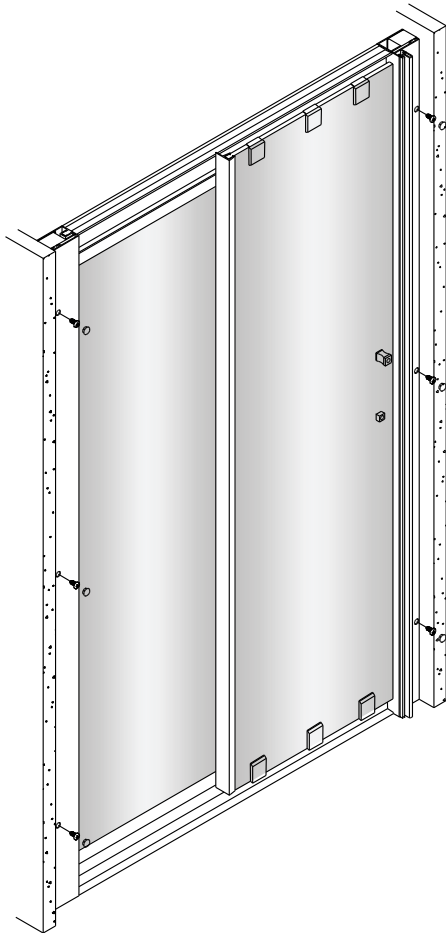

Manuel de montage - MAP14 / MAP16

Version Droite

Version Gauche

No.	Description	Quantité	No.	Description	Quantité
1	Profilé horizontal	2	15	Cache	3
2	Panneau coulissant	1	16	Profilé de jonction	1
3	Joint étanchéité (porte coulissante)	1	Outils nécessaire 		
4	Joint étanchéité (panneau fixe)	1			
5	Vis 4X30	8			
6	Partie fixe	1			
7	Profilé mural	2			
8	Vis 4X50	6			
9	Cheville	6			
10	Vis 4X12	6			
11	Cache vis	6			
12	Capuchon de Profilé (Droite)	1			
13	Capuchon de Profilé (Gauche)	1			
14	Poignée	1			

Version Gauche

8

9

10

11

12