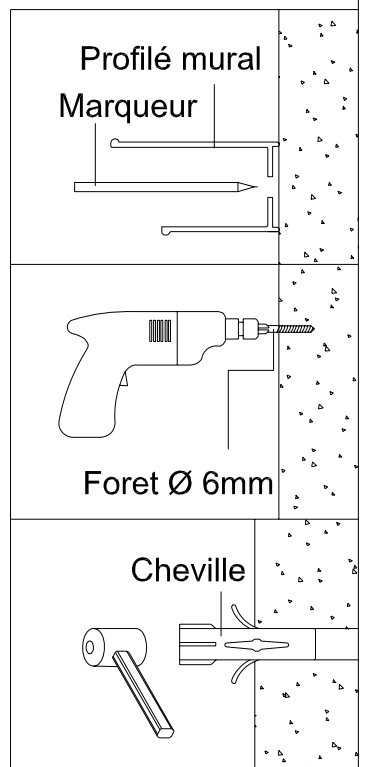

Manuel de montage - MAP14 / MAP16

Version Droite

Version Gauche

No.	Description	Quantité	No.	Description	Quantité
1	Profilé horizontal	2	15	Cache	3
2	Panneau coulissant	1	16	Profilé de jonction	1
3	Joint étanchéité (porte coulissante)	1	Outils nécessaire 		
4	Joint étanchéité (panneau fixe)	1			
5	Vis 4X30	8			
6	Partie fixe	1			
7	Profilé mural	2			
8	Vis 4X50	6			
9	Cheville	6			
10	Vis 4X12	6			
11	Cache vis	6			
12	Capuchon de Profilé (Droite)	1			
13	Capuchon de Profilé (Gauche)	1			
14	Poignée	1			

①

②

3

4

5

6

7

Version Droite

Version Gauche

8

9

10

11

12