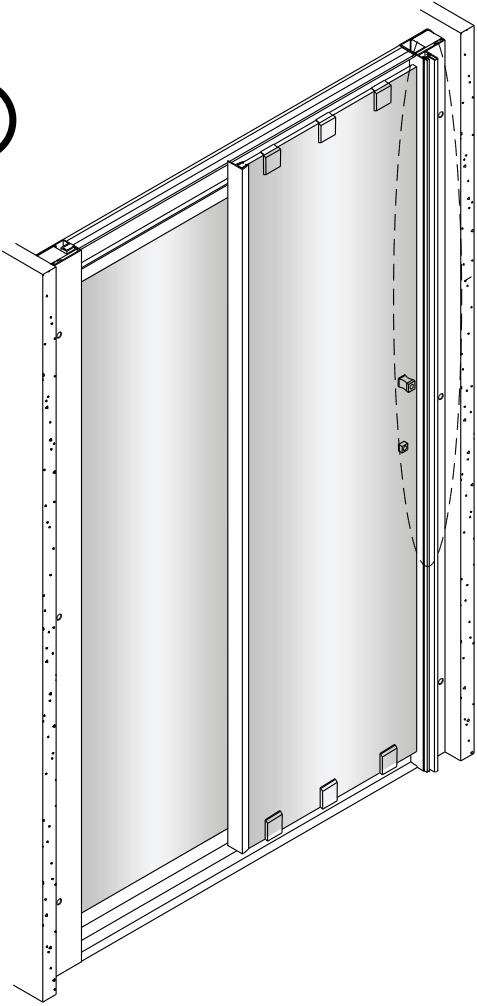

Manuel de montage - MAP14 / MAP16

Version Droite

Version Gauche

No.	Description	Quantité	No.	Description	Quantité
1	Profilé horizontal	2	15	Cache	3
2	Panneau coulissant	1	16	Profilé de jonction	1
3	Joint étanchéité (porte coulissante)	1	Outils nécessaire 		
4	Joint étanchéité (panneau fixe)	1			
5	Vis 4X30	8			
6	Partie fixe	1			
7	Profilé mural	2			
8	Vis 4X50	6			
9	Cheville	6			
10	Vis 4X12	6			
11	Cache vis	6			
12	Capuchon de Profilé (Droite)	1			
13	Capuchon de Profilé (Gauche)	1			
14	Poignée	1			

Version Gauche

8

9

10

11

12