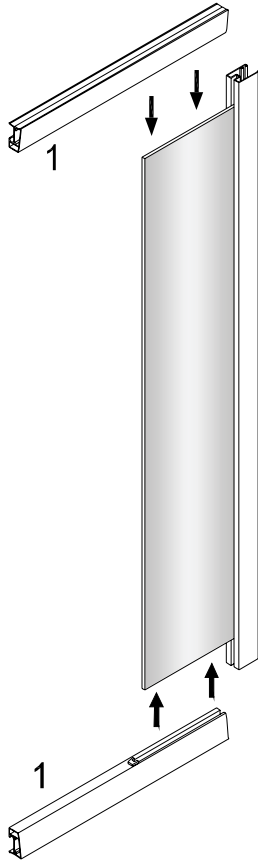

Manuel de montage - MAP14 / MAP16

Version Droite

Version Gauche

No.	Description	Quantité	No.	Description	Quantité
1	Profilé horizontal	2	15	Cache	3
2	Panneau coulissant	1	16	Profilé de jonction	1
3	Joint étanchéité (porte coulissante)	1	Outils nécessaire 		
4	Joint étanchéité (panneau fixe)	1			
5	Vis 4X30	8			
6	Partie fixe	1			
7	Profilé mural	2			
8	Vis 4X50	6			
9	Cheville	6			
10	Vis 4X12	6			
11	Cache vis	6			
12	Capuchon de Profilé (Droite)	1			
13	Capuchon de Profilé (Gauche)	1			
14	Poignée	1			

①

②

3

4

5

6

7

Version Droite

Version Gauche

8

9

10

11

12