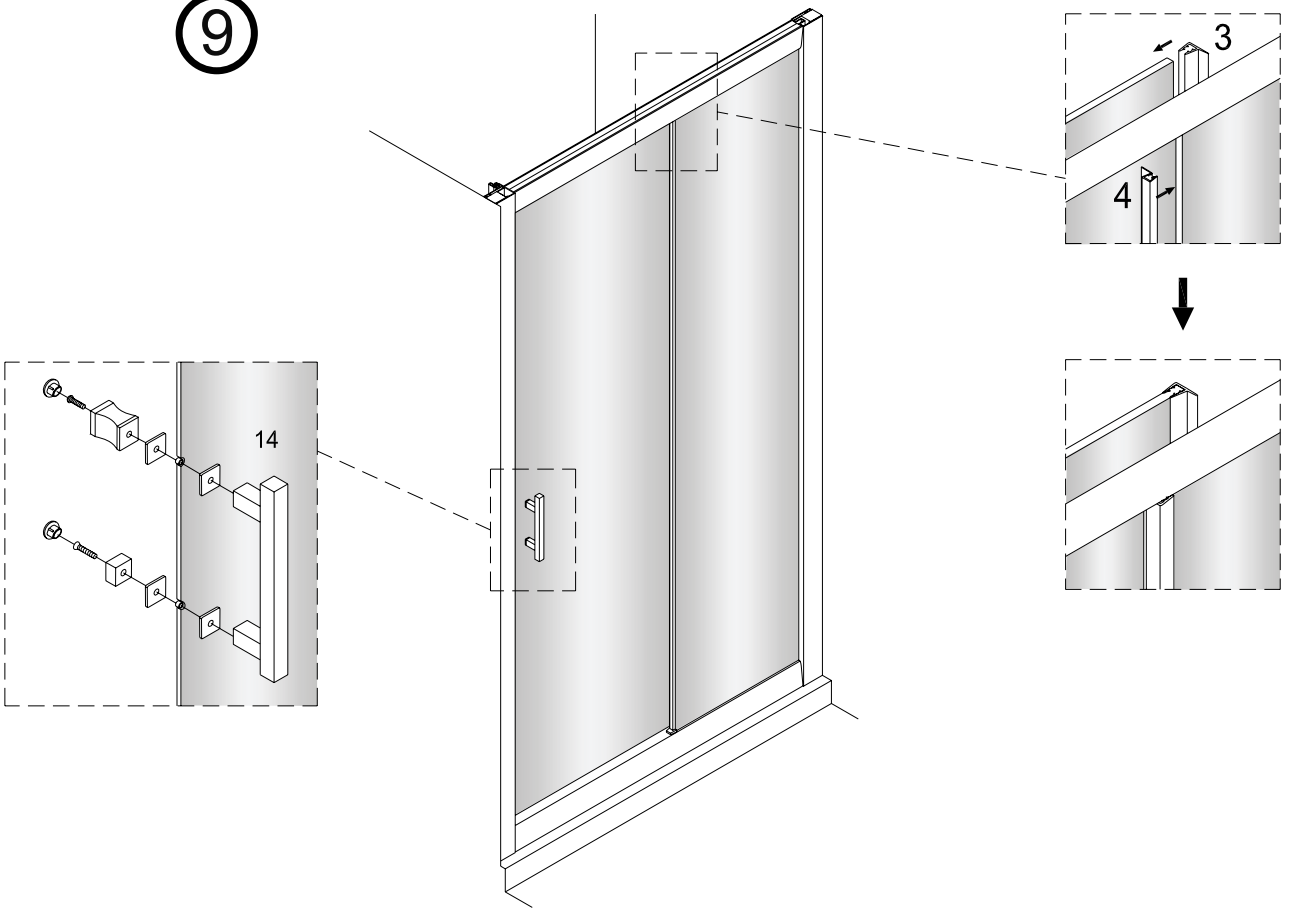

Manuel de montage - MAP14 / MAP16

Version Droite

Version Gauche

No.	Description	Quantité	No.	Description	Quantité
1	Profilé horizontal	2	15	Cache	3
2	Panneau coulissant	1	16	Profilé de jonction	1
3	Joint étanchéité (porte coulissante)	1	Outils nécessaire 		
4	Joint étanchéité (panneau fixe)	1			
5	Vis 4X30	8			
6	Partie fixe	1			
7	Profilé mural	2			
8	Vis 4X50	6			
9	Cheville	6			
10	Vis 4X12	6			
11	Cache vis	6			
12	Capuchon de Profilé (Droite)	1			
13	Capuchon de Profilé (Gauche)	1			
14	Poignée	1			

Version Gauche

8

9

10

11

12