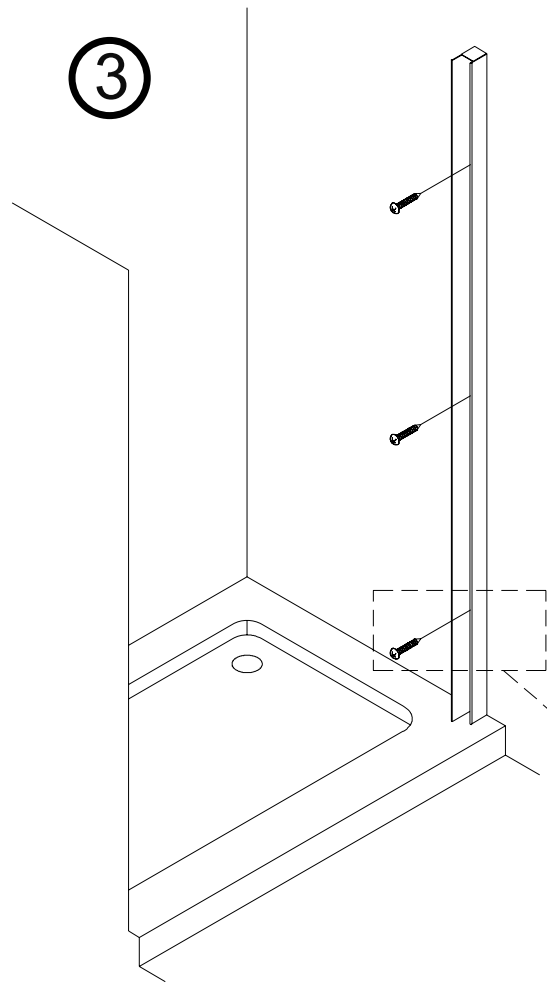

Manuel de montage - MAP14 / MAP16

Version Droite

Version Gauche

No.	Description	Quantité	No.	Description	Quantité
1	Profilé horizontal	2	15	Cache	3
2	Panneau coulissant	1	16	Profilé de jonction	1
3	Joint étanchéité (porte coulissante)	1	Outils nécessaire 		
4	Joint étanchéité (panneau fixe)	1			
5	Vis 4X30	8			
6	Partie fixe	1			
7	Profilé mural	2			
8	Vis 4X50	6			
9	Cheville	6			
10	Vis 4X12	6			
11	Cache vis	6			
12	Capuchon de Profilé (Droite)	1			
13	Capuchon de Profilé (Gauche)	1			
14	Poignée	1			

①

②

3

4

5

6

7

Version Droite

Version Gauche

8

9

10

11

12