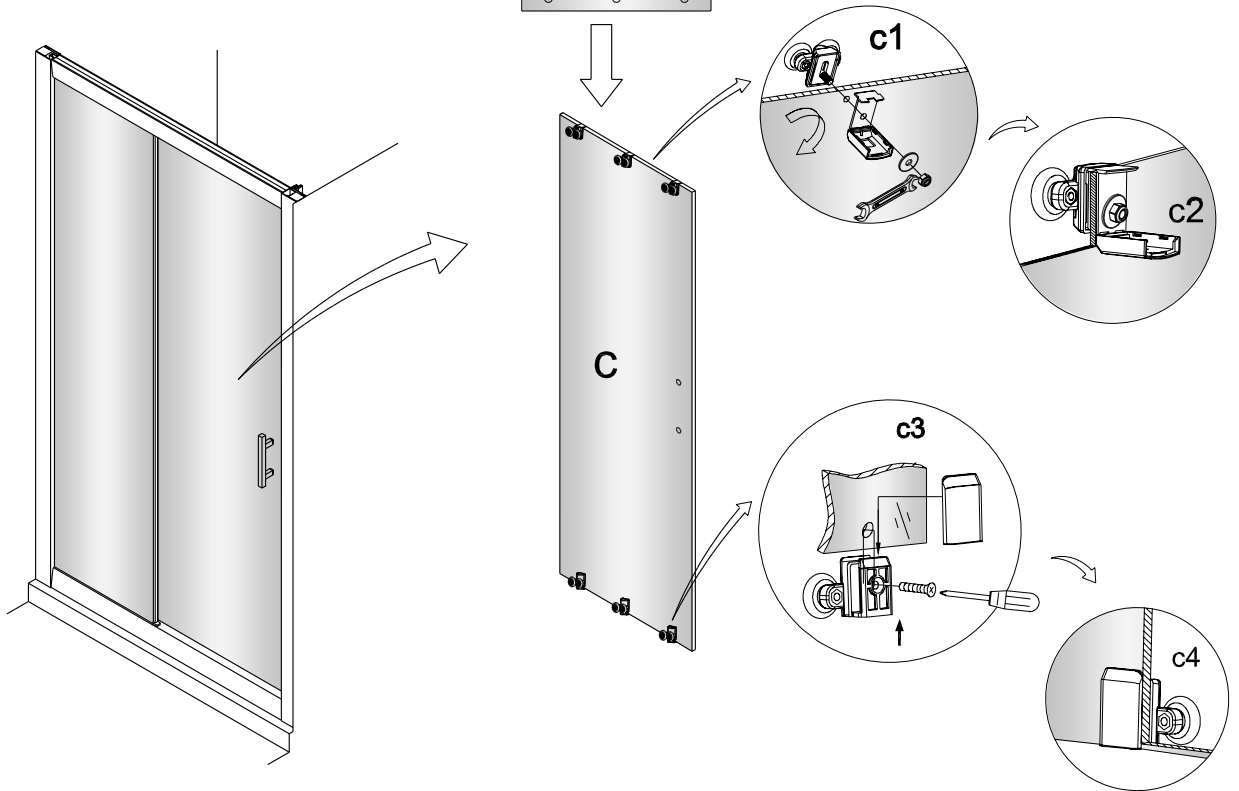

Manuel de montage - MAP14 / MAP16

Version Droite

Version Gauche

No.	Description	Quantité	No.	Description	Quantité
1	Profilé horizontal	2	15	Cache	3
2	Panneau coulissant	1	16	Profilé de jonction	1
3	Joint étanchéité (porte coulissante)	1	Outils nécessaire 		
4	Joint étanchéité (panneau fixe)	1			
5	Vis 4X30	8			
6	Partie fixe	1			
7	Profilé mural	2			
8	Vis 4X50	6			
9	Cheville	6			
10	Vis 4X12	6			
11	Cache vis	6			
12	Capuchon de Profilé (Droite)	1			
13	Capuchon de Profilé (Gauche)	1			
14	Poignée	1			

Version Gauche

8

9

10

11

12