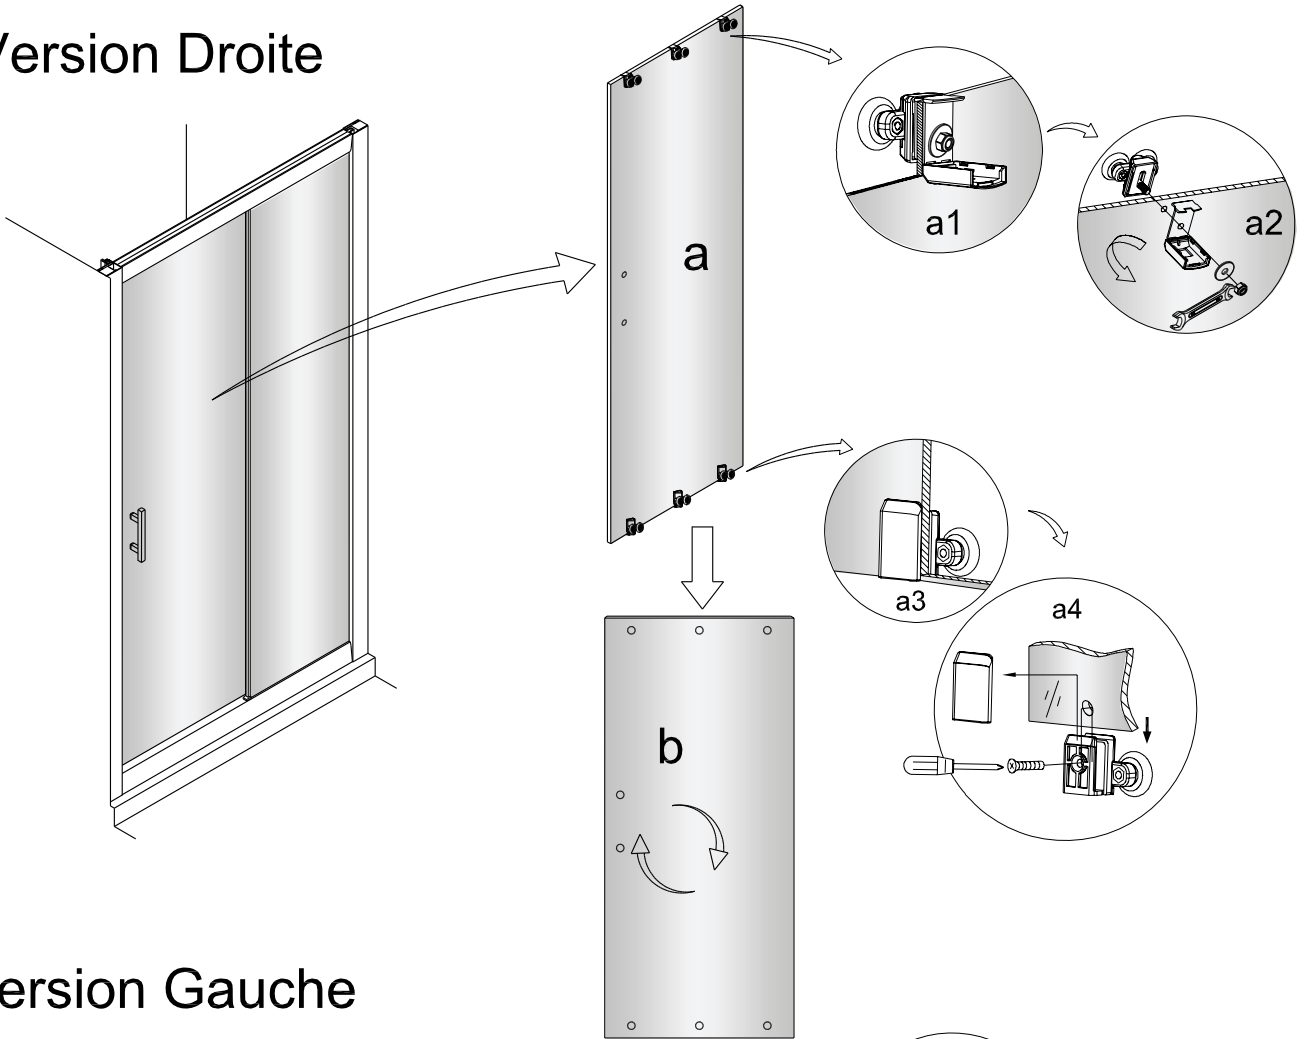

Manuel de montage - MAP14 / MAP16

Version Droite

Version Gauche

No.	Description	Quantité	No.	Description	Quantité
1	Profilé horizontal	2	15	Cache	3
2	Panneau coulissant	1	16	Profilé de jonction	1
3	Joint étanchéité (porte coulissante)	1	Outils nécessaire 		
4	Joint étanchéité (panneau fixe)	1			
5	Vis 4X30	8			
6	Partie fixe	1			
7	Profilé mural	2			
8	Vis 4X50	6			
9	Cheville	6			
10	Vis 4X12	6			
11	Cache vis	6			
12	Capuchon de Profilé (Droite)	1			
13	Capuchon de Profilé (Gauche)	1			
14	Poignée	1			

Version Gauche

8

9

10

11

12