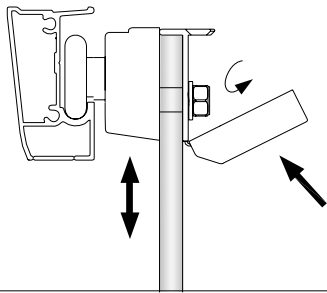

Manuel de montage - MAP14 / MAP16

Version Droite

Version Gauche

No.	Description	Quantité	No.	Description	Quantité
1	Profilé horizontal	2	15	Cache	3
2	Panneau coulissant	1	16	Profilé de jonction	1
3	Joint étanchéité (porte coulissante)	1	Outils nécessaire 		
4	Joint étanchéité (panneau fixe)	1			
5	Vis 4X30	8			
6	Partie fixe	1			
7	Profilé mural	2			
8	Vis 4X50	6			
9	Cheville	6			
10	Vis 4X12	6			
11	Cache vis	6			
12	Capuchon de Profilé (Droite)	1			
13	Capuchon de Profilé (Gauche)	1			
14	Poignée	1			

Version Gauche

8

9

10

11

12