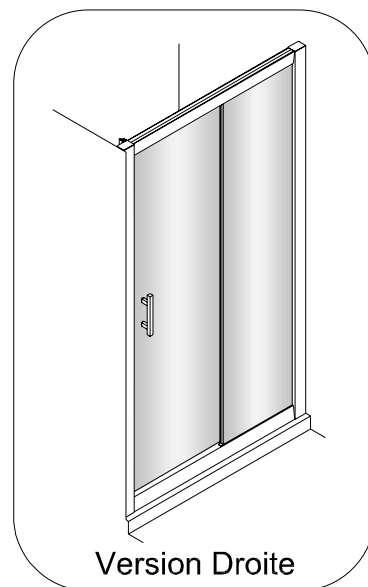

Manuel de montage - MAP14 / MAP16

Version Droite

Version Gauche

No.	Description	Quantité	No.	Description	Quantité
1	Profilé horizontal	2	15	Cache	3
2	Panneau coulissant	1	16	Profilé de jonction	1
3	Joint étanchéité (porte coulissante)	1	Outils nécessaire 		
4	Joint étanchéité (panneau fixe)	1			
5	Vis 4X30	8			
6	Partie fixe	1			
7	Profilé mural	2			
8	Vis 4X50	6			
9	Cheville	6			
10	Vis 4X12	6			
11	Cache vis	6			
12	Capuchon de Profilé (Droite)	1			
13	Capuchon de Profilé (Gauche)	1			
14	Poignée	1			