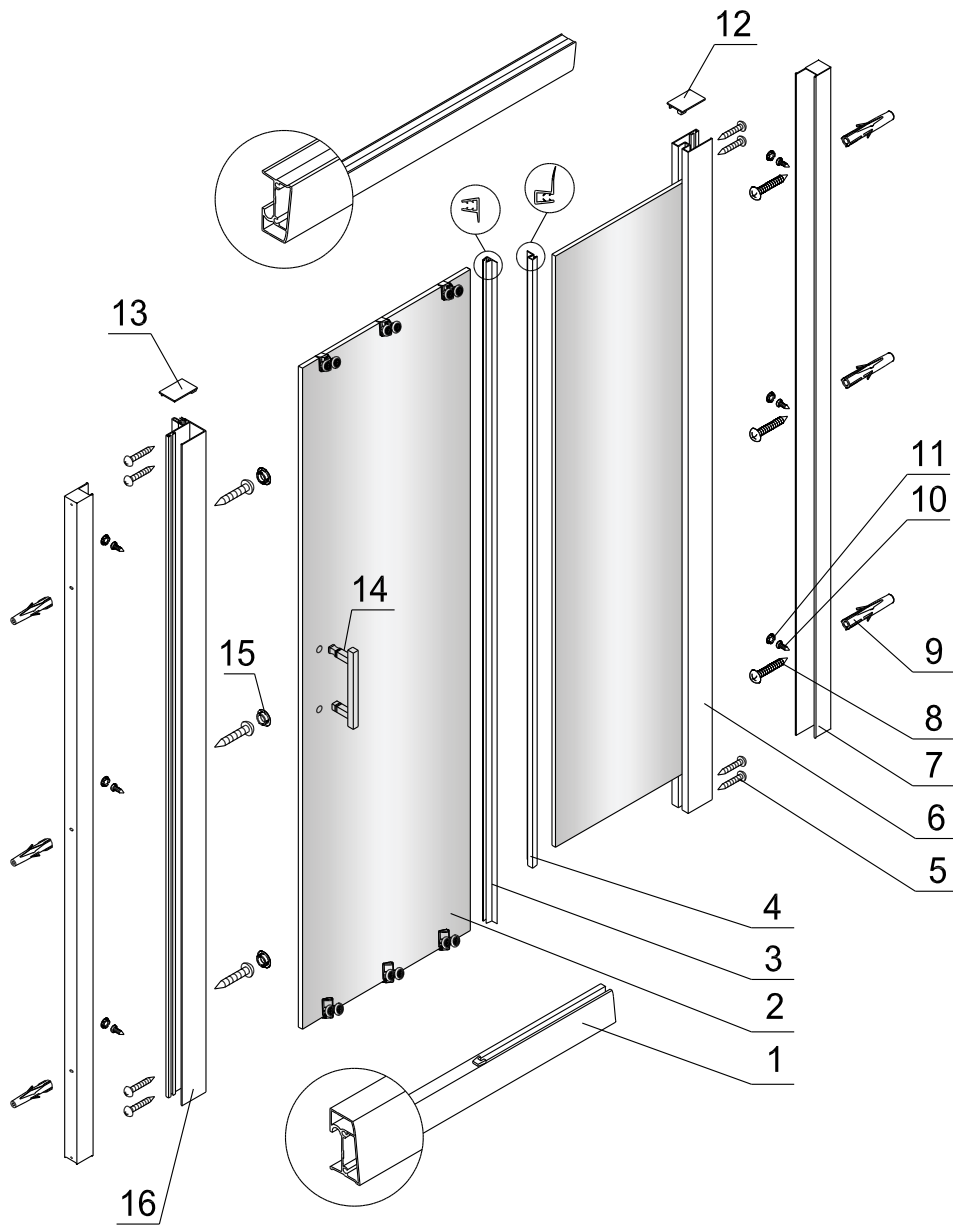

Manuel de montage - MAP14 / MAP16

Version Droite

Version Gauche

No.	Description	Quantité	No.	Description	Quantité
1	Profilé horizontal	2	15	Cache	3
2	Panneau coulissant	1	16	Profilé de jonction	1
3	Joint étanchéité (porte coulissante)	1	Outils nécessaire 		
4	Joint étanchéité (panneau fixe)	1			
5	Vis 4X30	8			
6	Partie fixe	1			
7	Profilé mural	2			
8	Vis 4X50	6			
9	Cheville	6			
10	Vis 4X12	6			
11	Cache vis	6			
12	Capuchon de Profilé (Droite)	1			
13	Capuchon de Profilé (Gauche)	1			
14	Poignée	1			

①

②

3

4

5

6

7

Version Droite

Version Gauche

8

9

10

11

12