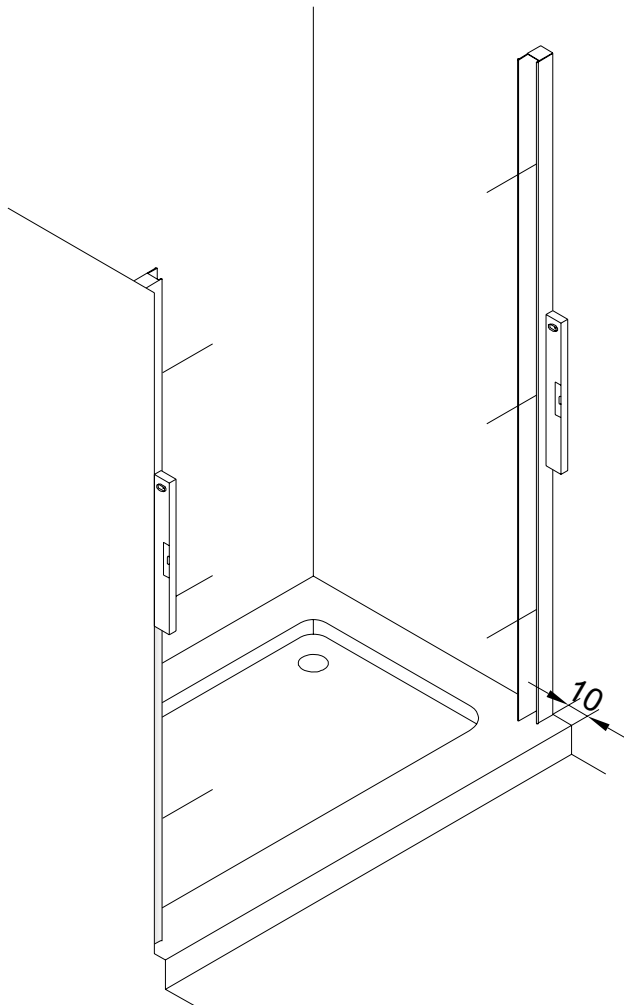

Manuel de montage - MAP14 / MAP16

Version Droite

Version Gauche

No.	Description	Quantité	No.	Description	Quantité
1	Profilé horizontal	2	15	Cache	3
2	Panneau coulissant	1	16	Profilé de jonction	1
3	Joint étanchéité (porte coulissante)	1	Outils nécessaire 		
4	Joint étanchéité (panneau fixe)	1			
5	Vis 4X30	8			
6	Partie fixe	1			
7	Profilé mural	2			
8	Vis 4X50	6			
9	Cheville	6			
10	Vis 4X12	6			
11	Cache vis	6			
12	Capuchon de Profilé (Droite)	1			
13	Capuchon de Profilé (Gauche)	1			
14	Poignée	1			

①

②

3

4

5

6

7

Version Droite

Version Gauche

8

9

10

11

12