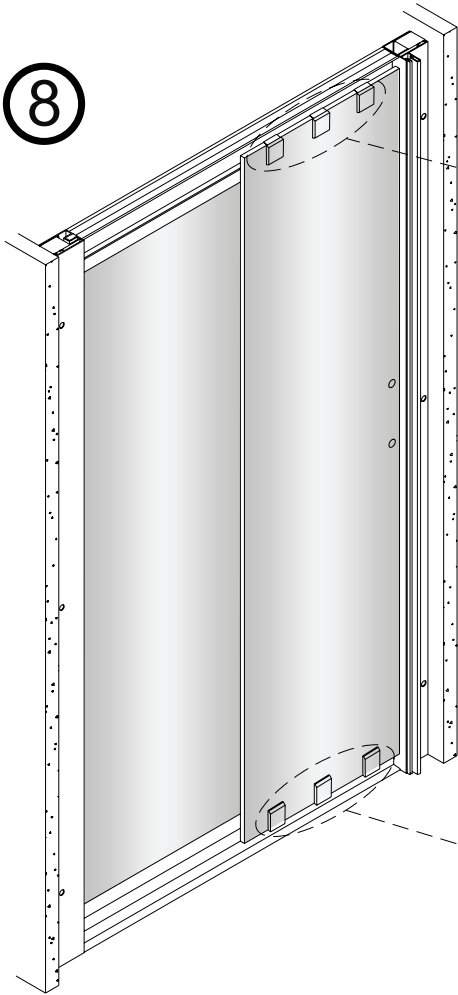

Manuel de montage - MAP14 / MAP16

Version Droite

Version Gauche

No.	Description	Quantité	No.	Description	Quantité
1	Profilé horizontal	2	15	Cache	3
2	Panneau coulissant	1	16	Profilé de jonction	1
3	Joint étanchéité (porte coulissante)	1	Outils nécessaire 		
4	Joint étanchéité (panneau fixe)	1			
5	Vis 4X30	8			
6	Partie fixe	1			
7	Profilé mural	2			
8	Vis 4X50	6			
9	Cheville	6			
10	Vis 4X12	6			
11	Cache vis	6			
12	Capuchon de Profilé (Droite)	1			
13	Capuchon de Profilé (Gauche)	1			
14	Poignée	1			

Version Gauche

8

9

10

11

12