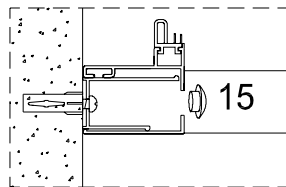

Manuel de montage - MAP14 / MAP16

Version Droite

Version Gauche

No.	Description	Quantité	No.	Description	Quantité
1	Profilé horizontal	2	15	Cache	3
2	Panneau coulissant	1	16	Profilé de jonction	1
3	Joint étanchéité (porte coulissante)	1	Outils nécessaire 		
4	Joint étanchéité (panneau fixe)	1			
5	Vis 4X30	8			
6	Partie fixe	1			
7	Profilé mural	2			
8	Vis 4X50	6			
9	Cheville	6			
10	Vis 4X12	6			
11	Cache vis	6			
12	Capuchon de Profilé (Droite)	1			
13	Capuchon de Profilé (Gauche)	1			
14	Poignée	1			

①

②

3

4

5

6

7

Version Droite

Version Gauche

8

9

10

11

12