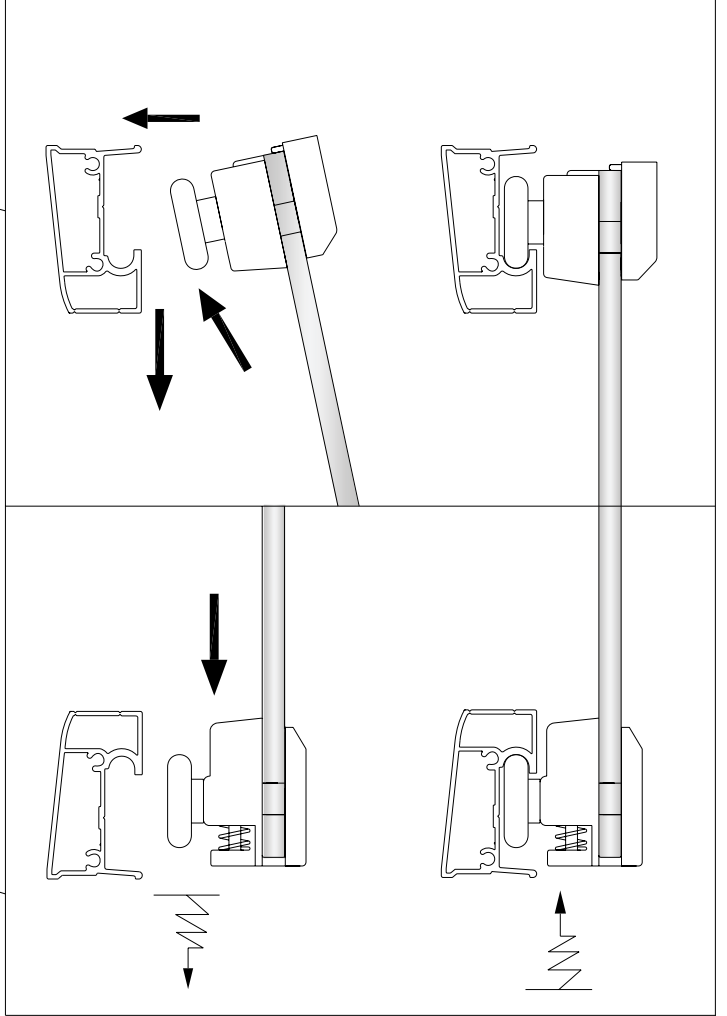

Manuel de montage - MAP14 / MAP16

Version Droite

Version Gauche

No.	Description	Quantité	No.	Description	Quantité
1	Profilé horizontal	2	15	Cache	3
2	Panneau coulissant	1	16	Profilé de jonction	1
3	Joint étanchéité (porte coulissante)	1	Outils nécessaire 		
4	Joint étanchéité (panneau fixe)	1			
5	Vis 4X30	8			
6	Partie fixe	1			
7	Profilé mural	2			
8	Vis 4X50	6			
9	Cheville	6			
10	Vis 4X12	6			
11	Cache vis	6			
12	Capuchon de Profilé (Droite)	1			
13	Capuchon de Profilé (Gauche)	1			
14	Poignée	1			

Version Gauche

8

9

10

11

12